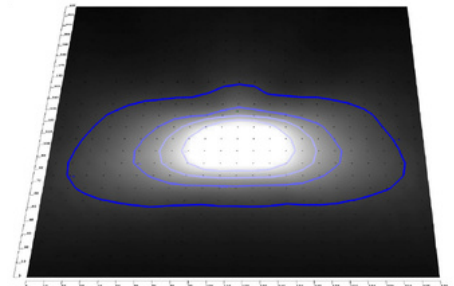

XL, 120-277V

LFXMAX-XL-200-300W-MCTP-PSR FLOOD/AREA LIGHTS

200W/250W/300W | 145LM/W
3000K/4000K/5000K
21 1/5"(H) x 14 2/5"(W) x 2 3/4"(D)

XL, 480V

LFXMAX-XL-200-300W-MCTP-PSR-480V FLOOD/AREA LIGHTS

200W/250W/300W | 145LM/W
3000K/4000K/5000K
21 1/5"(H) x 14 2/5"(W) x 2 3/4"(D)

LFXMAX LENS SERIES

LFXMAX ROTATABLE LENSES

TYPE LENSES FOR LFXMAX SERIES

TYPE LENSES:

LFXMAX-LG-LENS-T2M
LFXMAX-LG TYPE T2M LENS

LFXMAX-LG-LENS-T3M
LFXMAX-LG TYPE T3M LENS

LFXMAX-LG-LENS-T1S
LFXMAX-LG TYPE T1S LENS