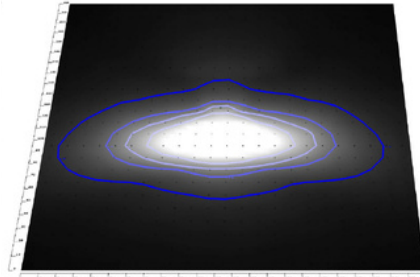

TYPE LENSES:

LFXMAX-LG-LENS-T2M
LFXMAX-LG TYPE T2M LENS