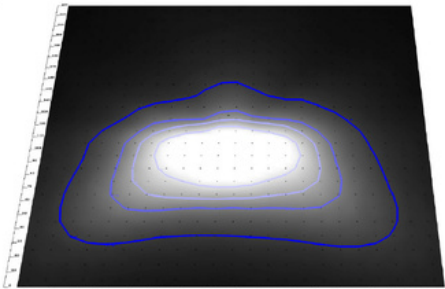

XL, 120-277V

LFXMAX-XL-200-300W-MCTP-PSR FLOOD/AREA LIGHTS

200W/250W/300W | 145LM/W
3000K/4000K/5000K
21 1/5"(H) x 14 2/5"(W) x 2 3/4"(D)

XL, 480V

LFXMAX-XL-200-300W-MCTP-PSR-480V FLOOD/AREA LIGHTS

200W/250W/300W | 145LM/W
3000K/4000K/5000K
21 1/5"(H) x 14 2/5"(W) x 2 3/4"(D)

LFXMAX LENS SERIES

LFXMAX ROTATABLE LENSES

TYPE LENSES FOR LFXMAX SERIES

TYPE LENSES:

LFXMAX-LG-LENS-T2M
LFXMAX-LG TYPE T2M LENS

LFXMAX-LG-LENS-T3M
LFXMAX-LG TYPE T3M LENS

LFXMAX-LG-LENS-T1S
LFXMAX-LG TYPE T1S LENS