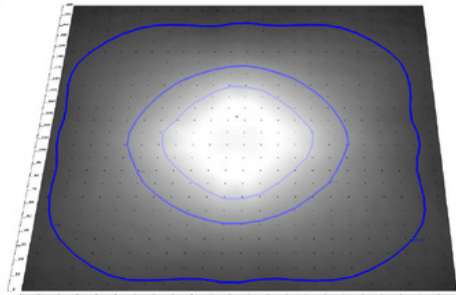

LFXMAX-LG-LENS-T5W
LFXMAX-LG TYPE T5W LENS