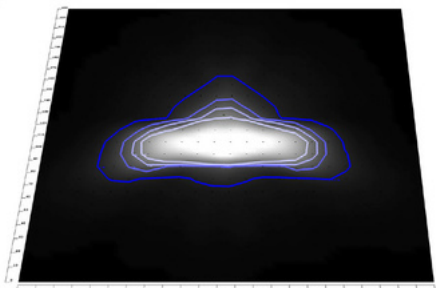

XL, 120-277V

LFXMAX-XL-200-300W-MCTP-PSR FLOOD/AREA LIGHTS

200W/250W/300W | 145LM/W
3000K/4000K/5000K
21 1/5"(H) x 14 2/5"(W) x 2 3/4"(D)

XL, 480V

LFXMAX-XL-200-300W-MCTP-PSR-480V FLOOD/AREA LIGHTS

200W/250W/300W | 145LM/W
3000K/4000K/5000K
21 1/5"(H) x 14 2/5"(W) x 2 3/4"(D)

LFXMAX LENS SERIES

LFXMAX ROTATABLE LENSES

TYPE LENSES FOR LFXMAX SERIES

TYPE LENSES:

LFXMAX-LG-LENS-T2M
LFXMAX-LG TYPE T2M LENS

LFXMAX-LG-LENS-T3M
LFXMAX-LG TYPE T3M LENS

LFXMAX-LG-LENS-T1S
LFXMAX-LG TYPE T1S LENS