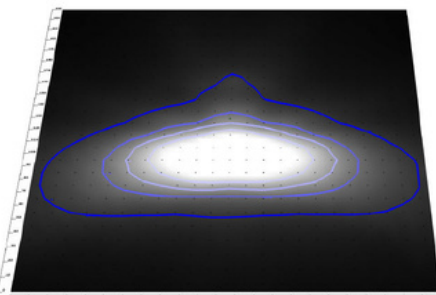

LFXMAX-LG-LENS-AFR
LFXMAX-LG Type AFR LENS