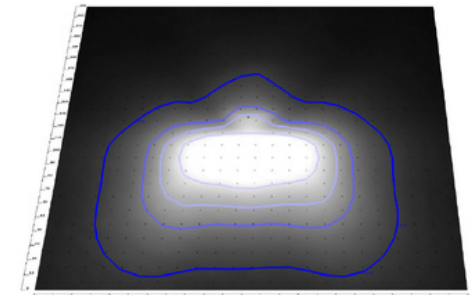

XL, 120-277V

LFXMAX-XL-200-300W-MCTP-PSR FLOOD/AREA LIGHTS

200W/250W/300W | 145LM/W
3000K/4000K/5000K
21 1/5"(H) x 14 2/5"(W) x 2 3/4"(D)

XL, 480V

LFXMAX-XL-200-300W-MCTP-PSR-480V FLOOD/AREA LIGHTS

200W/250W/300W | 145LM/W
3000K/4000K/5000K
21 1/5"(H) x 14 2/5"(W) x 2 3/4"(D)

LFXMAX-LG-LENS-T4M
LFXMAX-LG TYPE T4M LENS

LFXMAX-LG-LENS-T5M
LFXMAX-LG TYPE T5M LENS

LFXMAX-LG-LENS-AFR
LFXMAX-LG Type AFR LENS

LFXMAX-LG-LENS-T5W
LFXMAX-LG TYPE T5W LENS

LFXMAX-LG-LENS-TFTM
LFXMAX-LG TYPE TFTM LENS