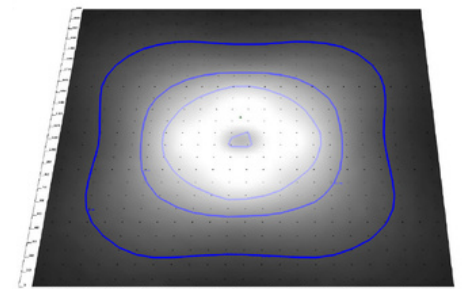

LFXMAX-LG-LENS-T5M
LFXMAX-LG TYPE T5M LENS